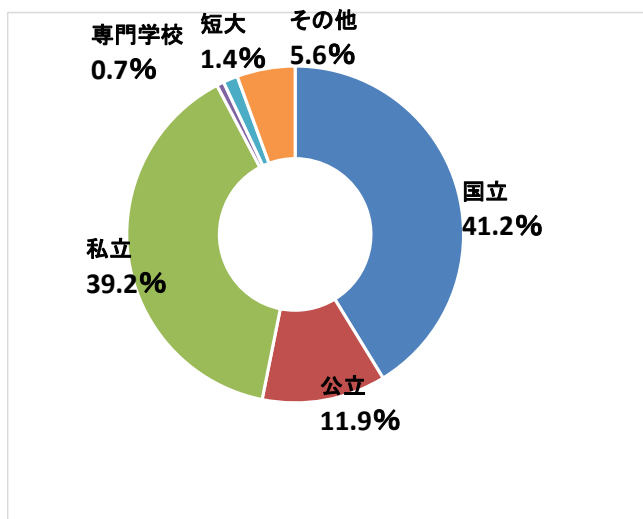

- ◇ 令和7年度 国公立大学合格総数86名（普通科143名中）
- ◇ 令和7年度 国公立大学実合格者数84名（普通科59%）
- ◇ 令和7年度 難関国立10大学等合格者数12名 （既卒生）は内数
 大阪大学1名 名古屋大学3名 北海道大学2名 神戸大学5名
 岡山大学医学部医学科1名
- ◇ 令和7年度 国公立大学または難関私立大学実合格者数92名（普通科64%）
 難関私立大学（早慶上理、MARCH、関関同立）

令和7年度卒業生 入試結果（普通科）

種別		合格数	合格者数	入学者数	卒業生総数
4年制大学	国立	62	62	59	143
	公立	24	24	17	
	私立	169	82	56	
大学校		0	0	0	
専門学校		2	2	1	
短期大学部		6	3	2	
就職		0	0	0	

令和7年度進路先状況（普通科）

難関10大学等合格者数

（既卒生）は内数

	R3年度	R4年度	R5年度	R6年度	R7年度
北海道大学	0	0	1	0	2
東北大学	0	0	0	0	0
東京大学	0	0	0	1	0
東京科学大学	0	0	0	0	0
一橋大学	1	0	0	0	0
名古屋大学	1	0	0	3	3
京都大学	0	1	0	1	0
大阪大学	2(1)	3	0	4	1
神戸大学	4	1	2	2	5
九州大学	0	2	0	0	0
国公立大医学科	4(3)	3	2(1)	2(1)	1
計	12(4)	10(0)	5(1)	13(1)	12(0)