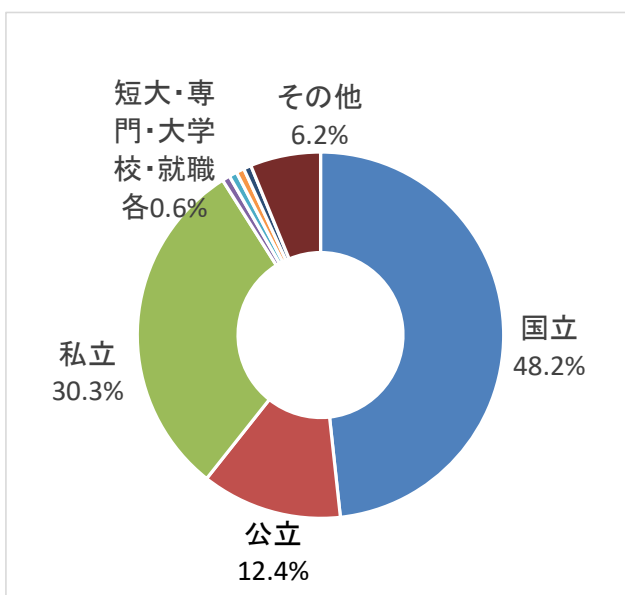

- 17年連続 普通科生徒国公立大学合格率50%以上継続
- 令和4年度 国公立大学合格総数97（普通科145名中）
- 令和4年度 国公立大学実合格者95名（普通科65.5%）
- 令和4年度 難関10大学等合格者数 10(0)名
  - 京都大学1名 大阪大学3名 九州大学2名 神戸大学1名
  - 国公立大学医学科 3名（山梨大学1・徳島大学2）
- 令和4年度 商業科国公立大学実合格者1名
  - 山口大学1名

（既卒生）は内数

令和4年度 入試結果（普通科）

種別		合格数	合格者数	入学者数	卒業生総数
4年制大学	国立	72	72	70	145
	公立	25	23	18	
	私立	153	128	44	
大学校		1	1	1	
短大		1	1	1	
専門学校		3	1	1	

令和4年度進路先状況（普通科）

難関10大学等合格者数

（既卒生）は内数

	H30年度	R元年度	R2年度	R3年度	R4年度
北海道大学	1	0	0	0	0
東北大学	1	0	0	0	0
東京大学	0	1(1)	0	0	0
東京工業大学	0	0	0	0	0
一橋大学	0	0	0	1	0
名古屋大学	3	0	2	1	0
京都大学	0	2	1	0	1
大阪大学	3(1)	2	2	2(1)	3
神戸大学	3	2	0	4	1
九州大学	0	0	1	0	2
国公立大医学科	1	4(1)	2(1)	4(3)	3
計	12(1)	11(2)	8(1)	12(4)	10(0)