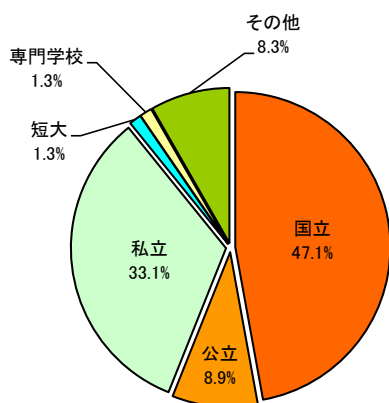

- ◇ 13年連続 普通科生徒国公立大学合格率50%以上継続
- ◇ 平成30年度 国公立大学合格者総数98名（普通科157名中）
- ◇ 平成30年度 国公立大学実合格者97名（普通科62%）
- ◇ 平成30年度 難関大合格者9（1）名
 北海道大学1名 東北大学1名 大阪大学 3（1）名 名古屋大学3名
 国公立大学医学科 1名（徳島大学）

（）過年度生

平成30年度 入試結果(普通科)

種別		合格数	合格者数	入学者数	卒業生総数
4年制大学	国立	80	79	74	157
	公立	18	18	14	
	私立	144	89	52	
大学校		1	1	1	
短大		2	2	2	
専門学校		7	7	2	

平成30年度進路先状況 普通科

難関大合格者数

	平成26年度	平成27年度	平成28年度	平成29年度	平成30年度
北海道大学	0	3	1(1)	0	1
東北大学	0	0	1	0	1
東京大学	0	1	0	1	0
名古屋大学	2	1	3	1	3
京都大学	2(1)	3(2)	1	5(1)	0
大阪大学	2	3	3	4(1)	3(1)
九州大学	0	1(1)	0	0	0
国公立大医学科	1	1	2	2(1)	1
計	7(1)	13(3)	11(1)	13(3)	9(1)

国立大学	30年		
	商業	普通	計
北海道大		1	1
東北大		1	1
宮城教育大		1	1
山形大		1	1
筑波大		2	2
千葉		1	1
東京農工大		1(1)	1(1)
横浜国立大		1	1
静岡大		1	1
名古屋大		3	3
大阪大		3(1)	3(1)
神戸大		3	3
兵庫教育大		1	1
鳥取大		4(1)	4(1)
岡山大		8	8
広島大		3	3
山口大		1	1
徳島大		30	30
鳴門教育大		1	1
香川大		8(1)	8(1)
愛媛大		3	3
高知大		5	5
長崎大		1	1
国立大学合計	0	84(4)	84(4)