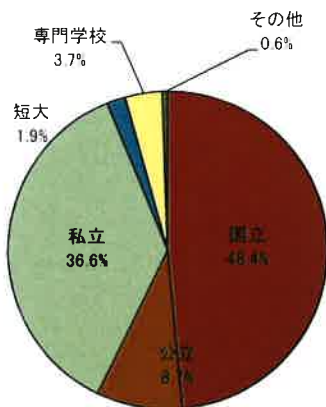

- 10年連続 国公立大合格率50%以上継続
- 平成27年度 国公立大学合格者総数97名（普通科161名中）
- 平成27年度 国公立大学実合格者92名（普通科57%）
  東京大学1名 京都大学3(2)名 大阪大学3名 名古屋大学1名
  北海道大学3名 九州大学1(1)名 神戸大学1名
  徳島大学 医学科1名

( )過年度生

平成27年度 入試結果(普通科)

種別		合格数	合格者数	入学者数	卒業生総数
4年制大学	国立	78	78	78	161
	公立	19	19	14	
	私立	143	90	59	
短大	3	3	3		
専門学校	8	8	6		

平成27年度進路先状況 普通科

難関大合格者数

	平成24年度	平成25年度	平成25年度	平成26年度	平成27年度
北海道大学	1	0	0	0	3
東北大学	0	0	0	0	0
東京大学	0	0	0	0	1
名古屋大学	1	1	0	2	1
京都大学	0	2	0	2(1)	3(2)
大阪大学	1	2	1	2	3
九州大学	0	1	0	0	1(1)
国公立大医学科	1	2	2(1)	1	1
計	4	8	3(1)	7(1)	13(3)